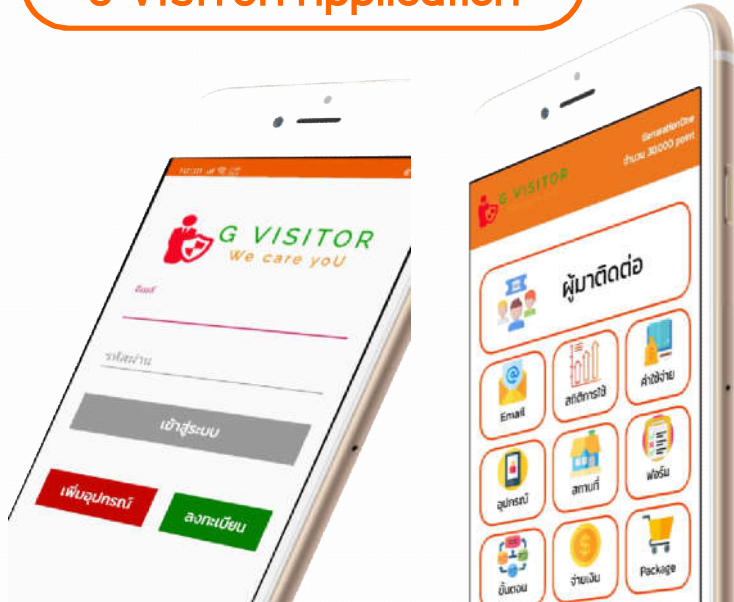

### OTHER PICTURE

ถ่ายรูปเก็บข้อมูลอื่นๆ เพิ่มเติม เช่น ภาพรถ  
ทะเบียนรถ ภาพผู้ติดต่อ

### PRINT

พิมพ์ใบผ่านเข้าออก พร้อม QR CODE  
สำหรับสแกนออก

## การเชื่อมต่อ

# G VISITOR Application

แอปพลิเคชัน GVISITOR แอปพลิเคชันใหม่ล่าสุดที่ถูกพัฒนาขึ้นเพื่อรองรับฟังก์ชันใหม่ๆ ในอนาคต รูปแบบใช้ง่าย ทันสมัย เข้าใจง่ายด้วยภาษาไทย ใช้รูปแบบการทำงานแบบมือถือ จึงทำให้ง่ายต่อการใช้งาน พร้อมขั้นตอนการบันทึกผู้ติดต่อที่ใช้การถ่ายรูป แล้วประมวลผลภาพเป็น Text ให้ท่านสามารถค้นหาข้อมูลย้อนหลังได้ โดยมีการพัฒนาต่อเนื่องเพื่อการใช้งานอย่างสมบูรณ์แบบ....